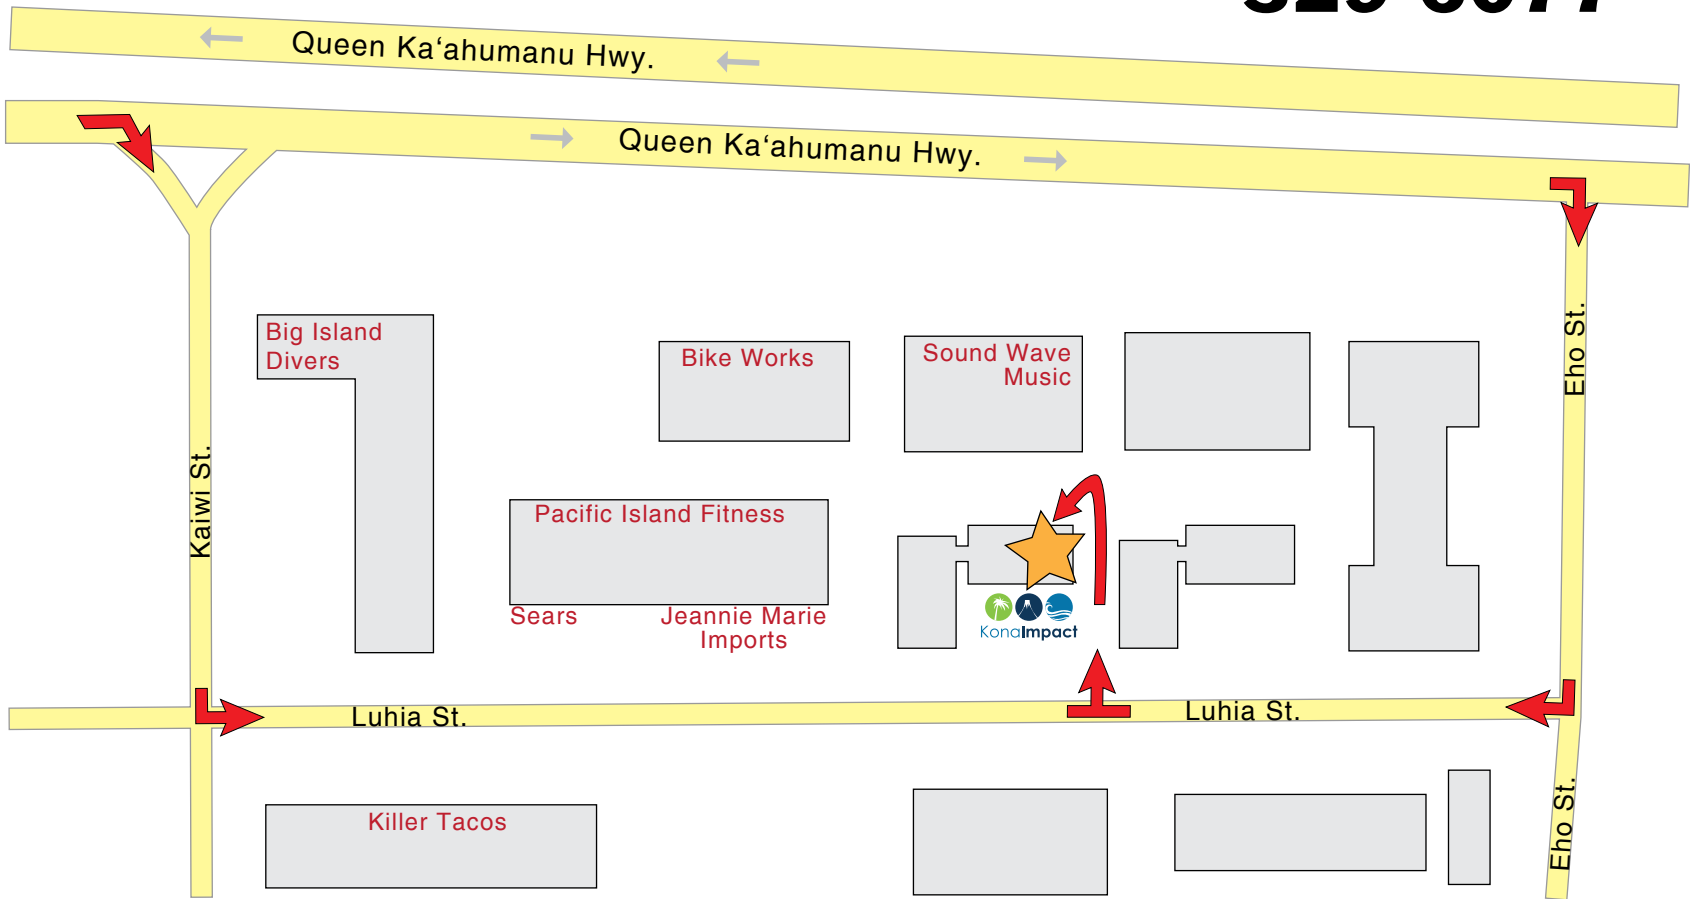

KonaImpact

808 **329-6077**

KonaImpact  
**NEW LOCATION**

74-5599 Luhia Street, Kailua-Kona, HI 96740